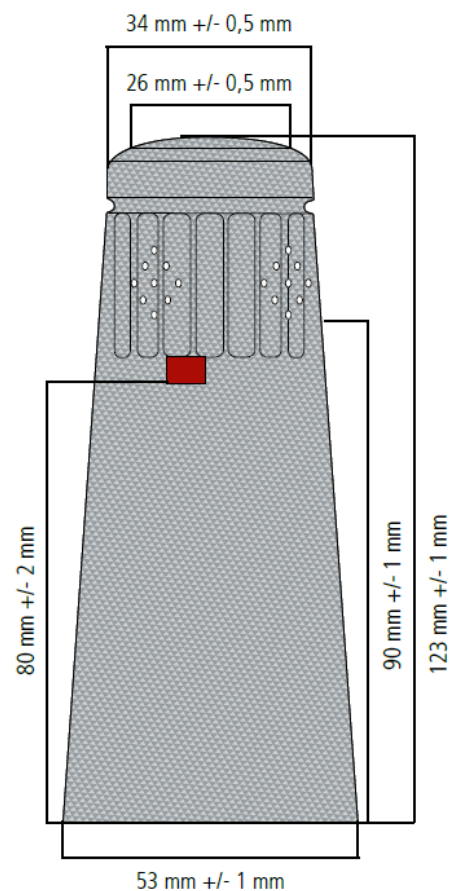

Technisches Datenblatt

Lagerkapseln Sekt

Ausführung:	34 x 123 Sektkapsel
Material:	12 Alu/40 PE/12 Alu
Abriss:	5 x 5 mm
Steuermarke:	-
Kopfdeckel:	gerillt

Farben

	Grundfarbe: silber matt Körnung | Abriss: rot Art.-Nr.: 99999991-16-00038
	Grundfarbe: gold 2021 Körnung | Abriss: rot Art.-Nr.: 99999991-16-00039
	Grundfarbe: schwarz matt Körnung | Abriss: rot Art.-Nr.: 99999991-16-00040
	Grundfarbe: rosé-gold Körnung | Abriss: rot Art.-Nr.: 99999991-16-00041