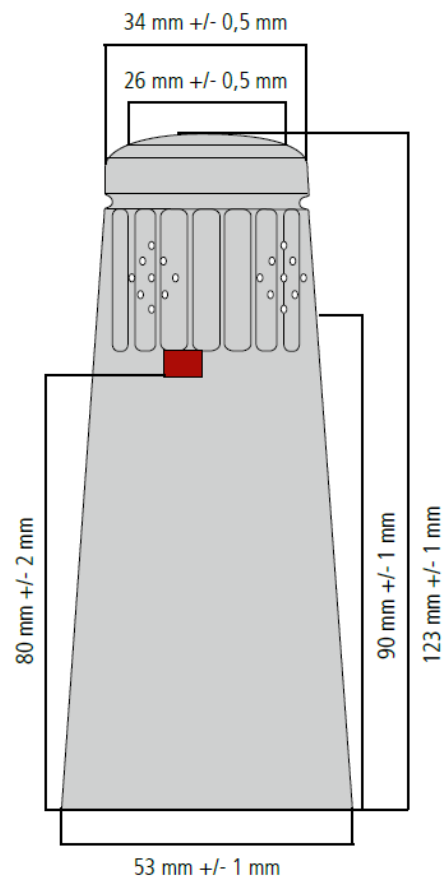

## Lagerkapseln Sekt

Ausführung:	34 x 123 Sektkapsel
Material:	12 Alu/40 PE/12 Alu
Abriss:	5 x 5 mm
Steuermarke:	-
Kopfdeckel:	gerillt

## Lagerkapseln Sekt

Ausführung:	29 x 78 Piccolo-Sektkapsel
Material:	12 Alu/40 PE/12 Alu
Abriss:	5 x 5 mm
Steuermarke:	-
Kopfdeckel:	gerillt