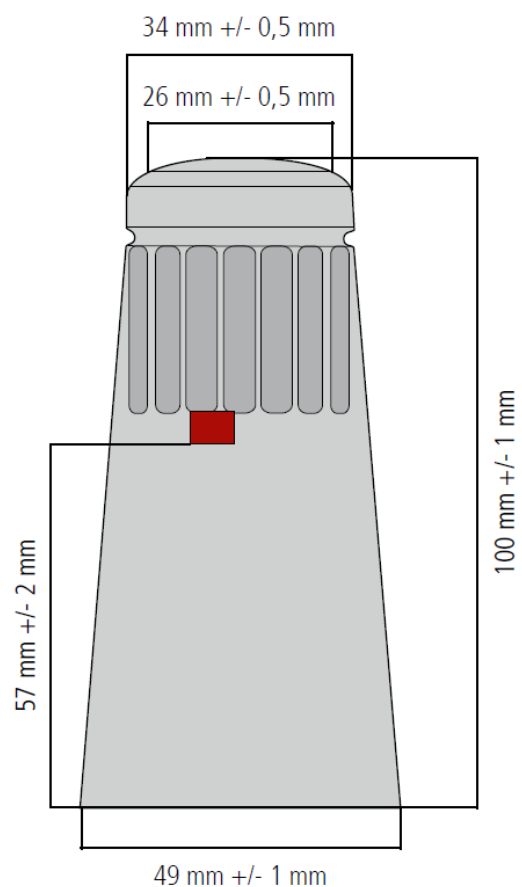

Technisches Datenblatt

Lagerkapseln Sekt

Ausführung:	34 x 100 Sektkapsel
Material:	12 Alu/40 PE/12 Alu
Abriss:	5 x 5 mm
Steuermarke:	-
Kopfdeckel:	gerillt

Farben

	Grundfarbe: weiß glänzend | Abriss: rot Art.-Nr.: 99999991-16-00008
	Grundfarbe: hellgold | Abriss: rot Art.-Nr.: 99999991-16-00027
	Grundfarbe: schwarz matt | Abriss: rot Art.-Nr.: 99999991-16-00020
	Grundfarbe: silber matt | Abriss: rot Art.-Nr.: 99999991-16-00006