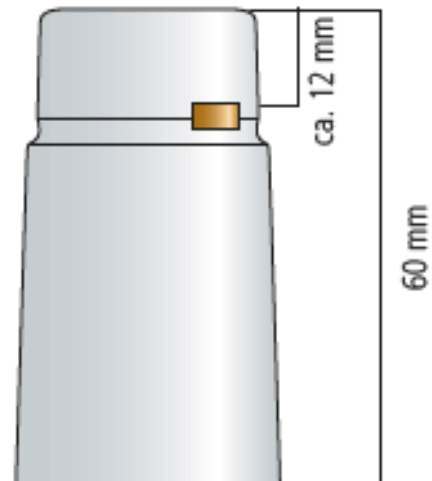

Technisches Datenblatt

Lagerkapseln Schrumpf Kombigröße

Material: PVC

Länge: 60 mm

Durchmesser: 28,3 - 30 - 31,3 mm

Abriss: ca. 12 mm von oben

Kopf: Blindprägung Traubenmotiv
3-fach gelocht

Farben

Stand: 13.05.2019

Technisches Datenblatt

Lagerkapseln Schrumpf Oberbandmündung

Material:	PVC
Länge:	60 mm
Durchmesser:	31 mm
Abriss:	ca. 12 mm von oben
Kopf:	Blindprägung Traubenmotiv 3-fach gelocht

Farben

Stand: 10.05.2019

Technisches Datenblatt

Lagerkapseln Schrumpf Vinolok

Material:	PVC
Länge:	60 mm
Durchmesser:	32 mm
Abriss:	ca. 12 mm von oben
Kopf:	Blindprägung Traubenmotiv 3-fach gelocht

Farben

Grundfarbe: tiefschwarz matt