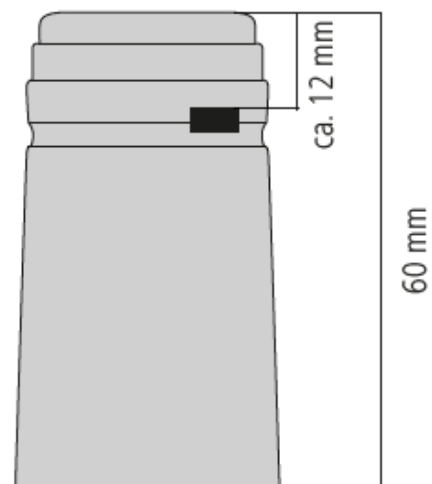

Technisches Datenblatt

Lagerkapseln Schrumpf Kombigröße

Material: PVC

Länge: 60 mm

Durchmesser: 28,3 - 30 - 31,3 mm

Abriss: ca. 12 mm von oben

Kopf: Blindprägung Traubenmotiv
3-fach gelocht

Farben

Stand: 13.05.2019

Technisches Datenblatt

Lagerkapseln Schrumpf Oberbandmündung

Material:	PVC
Länge:	60 mm
Durchmesser:	31 mm
Abriss:	ca. 12 mm von oben
Kopf:	Blindprägung Traubenmotiv 3-fach gelocht

Farben

Stand: 10.05.2019

Technisches Datenblatt

Lagerkapseln Schrumpf Vinolok

Material:	PVC
Länge:	60 mm
Durchmesser:	32 mm
Abriss:	ca. 12 mm von oben
Kopf:	Blindprägung Traubenmotiv 3-fach gelocht

Farben

Grundfarbe: tiefschwarz matt